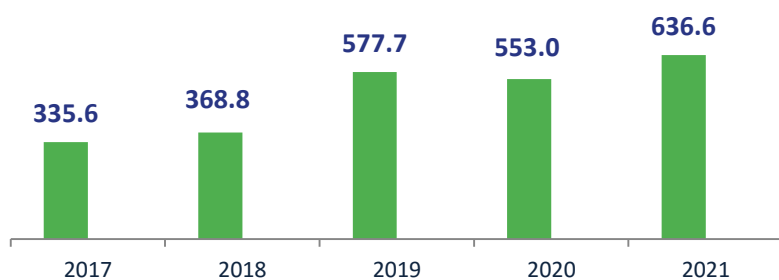

Деятельность автомобильного транспорта общего пользования по Сахалинской области

За 2017 - 2021 годы

2022

 грузооборот,
млн. тонно-км.

2022

 пассажирооборот,
млн. пасс-км.