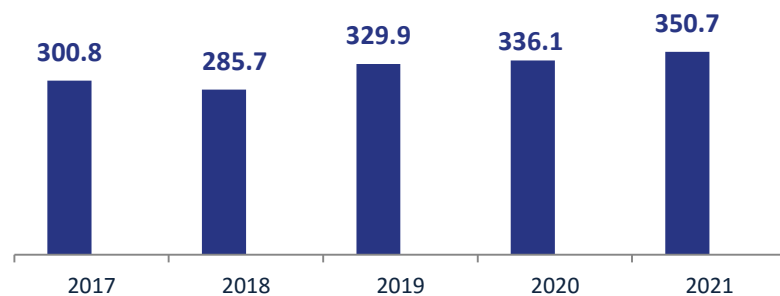

Деятельность автомобильного транспорта общего пользования по Сахалинской области

За 2017 - 2021 годы

2022

 грузооборот,
млн. тонно-км.

2022

 пассажирооборот,
млн. пасс-км.